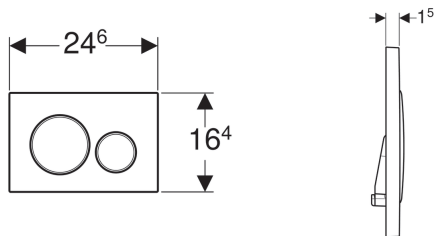

Geberit betjeningsplade Sigma20, til dobbeltskyl

Anvendelser

- Til aktivering af skyl på Geberit Sigma indbygningscisterner

Egenskaber

- Front betjening
- Trykstænger lydisoleret, hurtigindstilling uden værktøj

Tekniske data

Betjeningskraft | < 20 N

Leverancens indhold

- Montageramme
- 2 afstandsbolte
- 2 trykstænger

Varenr.	VVS nr.	Overflade / farve	Materiale	B	H	T
115.882.KH.1	617080154	Plade og knapper: blankforkromet Designringe: matforkromet	Plast	24.6 cm	16.4 cm	1.5 cm
115.882.KJ.1	617080150	Plade og knapper: hvid Designringe: blankforkromet	Plast	24.6 cm	16.4 cm	1.5 cm
115.882.KK.1	617080159	Plade og knapper: hvid Designringe: forgyldt	Plast	24.6 cm	16.4 cm	1.5 cm
115.882.KL.1	617080160	Plade: forkromet Designringe og knapper: matforkromet	Plast	24.6 cm	16.4 cm	1.5 cm
115.882.KM.1	617080151	Plade og knapper: sort Designringe: blankforkromet	Plast	24.6 cm	16.4 cm	1.5 cm
115.882.KN.1	617080164	Plade og knapper: matforkromet Designringe: blankforkromet	Plast	24.6 cm	16.4 cm	1.5 cm
115.882.SN.1	617080161	Plade og knapper: børstet, easy-to-clean-belagt Designringe: poleret	Rustfrit stål	24.6 cm	16.4 cm	1.5 cm

Tilbehør

- Indsats til Geberit DuoFresh Stick, til Sigma indbygningcisterne 12 cm
- Geberit forlængersæt, til Sigma, Omega og Kappa indbygningcisterner