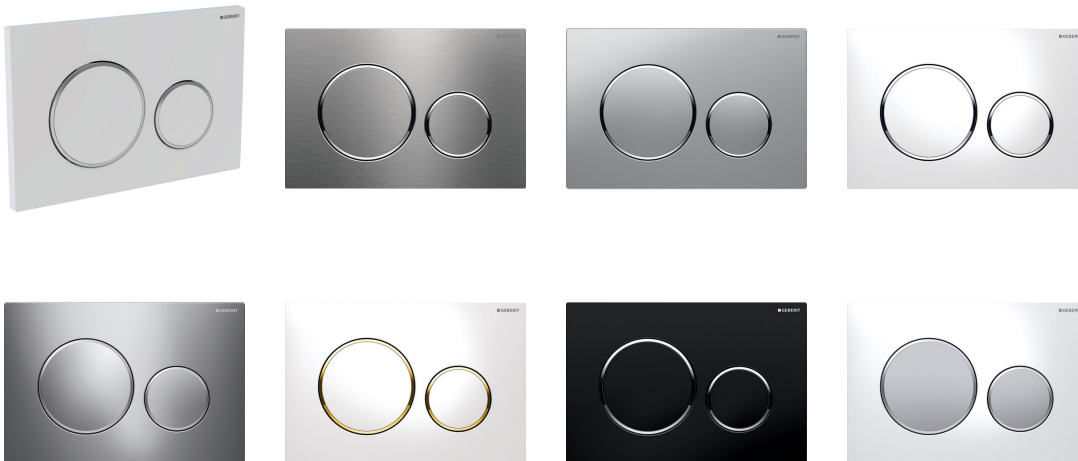

Geberit betjeningsplade Sigma20, til dobbeltskyl

Anvendelser

- Til aktivering af skyl på Geberit Sigma indbygningscisterner

Egenskaber

- Front betjening
- Trykstænger lydisoleret, hurtigindstilling uden værktøj

Tekniske data

Betjeningskraft | < 20 N

Leverancens indhold

- Montageramme
- 2 afstandsbolte
- 2 trykstænger

Varenr.	VVS nr.	Overflade / farve	Materiale	B	H	T
115.882.KH.1	617080154	Plade og knapper: blankforkromet Designringe: matforkromet	Plast	24.6 cm	16.4 cm	1.5 cm
115.882.KJ.1	617080150	Plade og knapper: hvid Designringe: blankforkromet	Plast	24.6 cm	16.4 cm	1.5 cm
115.882.KK.1	617080159	Plade og knapper: hvid Designringe: forgyldt	Plast	24.6 cm	16.4 cm	1.5 cm
115.882.KL.1	617080160	Plade: forkromet Designringe og knapper: matforkromet	Plast	24.6 cm	16.4 cm	1.5 cm
115.882.KM.1	617080151	Plade og knapper: sort Designringe: blankforkromet	Plast	24.6 cm	16.4 cm	1.5 cm
115.882.KN.1	617080164	Plade og knapper: matforkromet Designringe: blankforkromet	Plast	24.6 cm	16.4 cm	1.5 cm
115.882.SN.1	617080161	Plade og knapper: børstet, easy-to-clean-belagt Designringe: poleret	Rustfrit stål	24.6 cm	16.4 cm	1.5 cm

Tilbehør

- Indsats til Geberit DuoFresh Stick, til Sigma indbygningcisterne 12 cm
- Geberit forlængersæt, til Sigma, Omega og Kappa indbygningcisterner