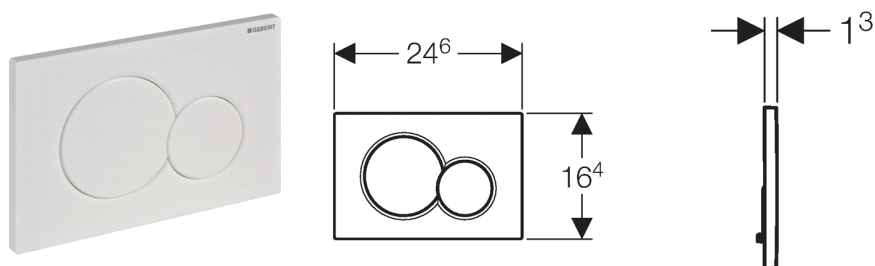

**Geberit betjeningsplade Sigma01, til dobbeltskyl**

**Anvendelse**

- Til aktivering af skyl på Geberit Sigma indbygningcisterner

**Egenskaber**

- Frontbetjent
- Trykstænger lydisoleret, hurtigindstilling uden værktøj

**Tekniske data**

Betjeningskraft	< 20 N
Materiale	Plast

**Indeholdt i leveringen**

- Montageramme
- 2 afstandsbolte
- 2 trykstænger

**Artikel**

Varenr.	VVS no.	Overflade / farve
<b>115.770.11.5</b>	617080230	Alpin-hvid
<b>115.770.21.5</b>	617080234	Blankforkromet
<b>115.770.46.5</b>	617080240	Matforkromet
<b>115.770.DT.5</b>	617080235	Massiv messing galvaniseret
<b>115.770.DW.5</b>	617080231	Dybsort RAL 9005
<b>115.770.KA.5</b>	617080244	Blankforkromet