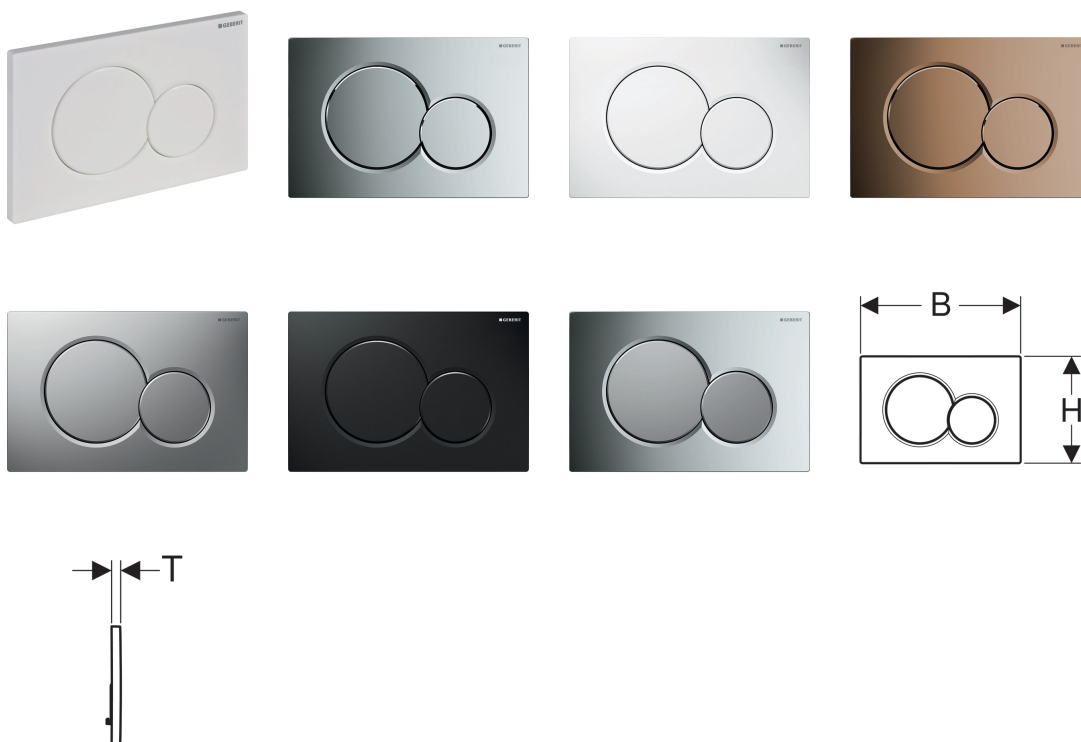

Geberit betjeningsplade Sigma01, til dobbeltskyl

Anvendelser

- Til aktivering af skyl på Geberit Sigma indbygningscisterner

Egenskaber

- Front betjening
- Trykstænger lydisoleret, hurtigindstilling uden værktøj

Tekniske data

Betjeningskraft | < 20 N

Leverancens indhold

- Montageramme
- 2 afstandsbolte
- 2 trykstænger

Varenr.	VVS nr.	Overflade / farve	Materiale	B	H	T
115.770.11.5	617080230	Alpin-hvid	Plast	24.6 cm	16.4 cm	1.3 cm
115.770.21.5	617080234	Blankforkromet	Plast	24.6 cm	16.4 cm	1.3 cm
115.770.46.5	617080240	Matforkromet	Plast	24.6 cm	16.4 cm	1.3 cm
115.770.DT.5	617080235	Messing galvaniseret	Plast	24.6 cm	16.4 cm	1.3 cm
115.770.DW.5	617080231	Dybsort RAL 9005	Plast	24.6 cm	16.4 cm	1.3 cm
115.770.KA.5	617080244	Plade: blankforkromet Knapper: matforkromet	Plast	24.6 cm	16.4 cm	1.3 cm

Tilbehør

- Indsats til Geberit DuoFresh Stick, til Sigma indbygningscisterner 12 cm
- Geberit forlængersæt, til Sigma, Omega og Kappa indbygningscisterner