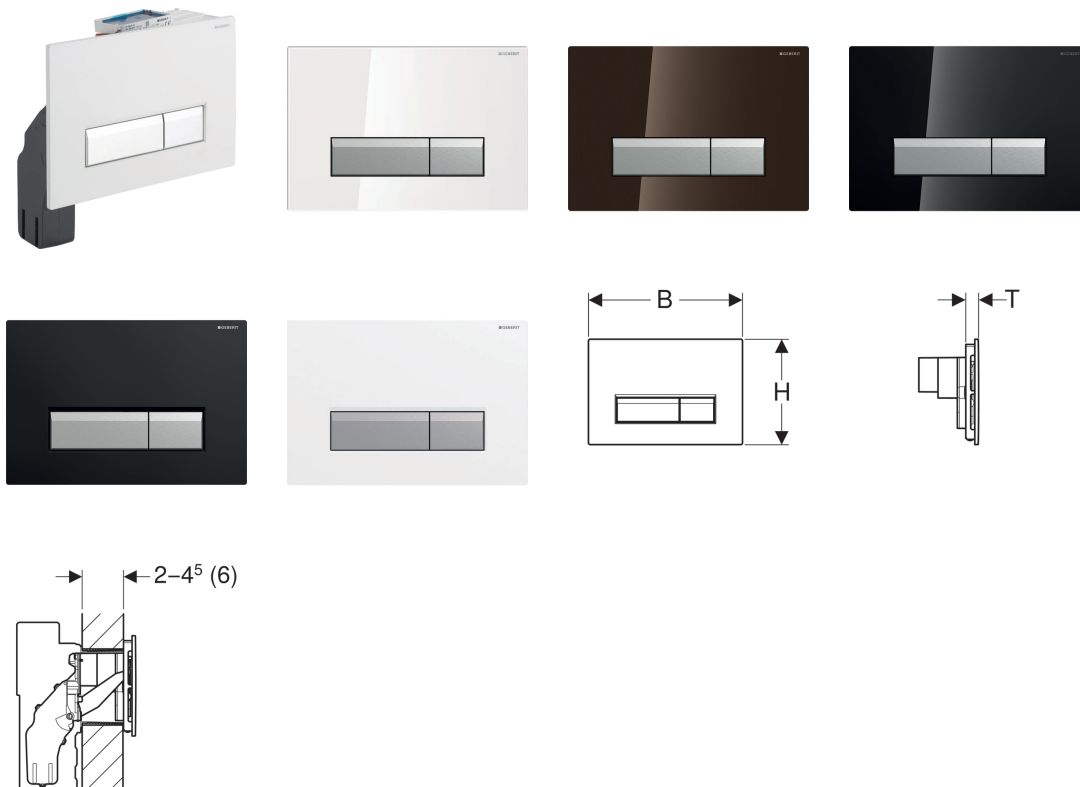

Geberit betjeningsplade Sigma40, til dobbeltskyl, med integreret lugtudsugning

Anvendelser

- Til skyllestyring på Geberit Sigma indbygningscisterner 12 cm med tilslutning til lugtudsugningstilslutning med cirkulationsluft
- Til direkte lugtudsugning fra WC-skåle
- Til ilægning af bluetabs uden klor eller oxiderende stoffer

Egenskaber

- Front betjening
- Trykstænger lydisoleret, hurtigindstilling uden værktøj
- Lugtudsugning med integreret filtrering i indbygningscisternen
- Udsugningsenhed kan monteres uden brug af værktøj
- LED-indikator for filterskift
- Lugtneutralisering med aktivt kulfilter
- Betjeningsknap til til- og frakobling af lugtudsugningen
- Automatisk frakobling af lugtudsugningen efter 10 min
- Aktivt kulfilter kan udskiftes uden brug af værktøj
- Bluetabs kan lægges i uden værktøj

Varenr.	VVS nr.	Overflade / farve	Materiale	B	H	T
115.600.KQ.1	617080300	Plade: alpin-hvid Knapper: aluminium børstet	Plast	26.6 cm	18.2 cm	2.2 cm

Varenr.	VVS nr.	Overflade / farve	Materiale	B	H	T
115.600.KR.1	617080301	Plade: dybsort RAL 9005 Knapper: aluminium børstet	Plast	26.6 cm	18.2 cm	2.2 cm
115.600.SI.1	617080330	Plade: forkromet Knapper: aluminium børstet	Glas	26.6 cm	18.2 cm	2.2 cm
115.600.SJ.1	617080331	Plade: sort Knapper: aluminium børstet	Glas	26.6 cm	18.2 cm	2.2 cm
115.600.SQ.1	617080335	Plade: umbra Knapper: aluminium børstet	Glas	26.6 cm	18.2 cm	2.2 cm