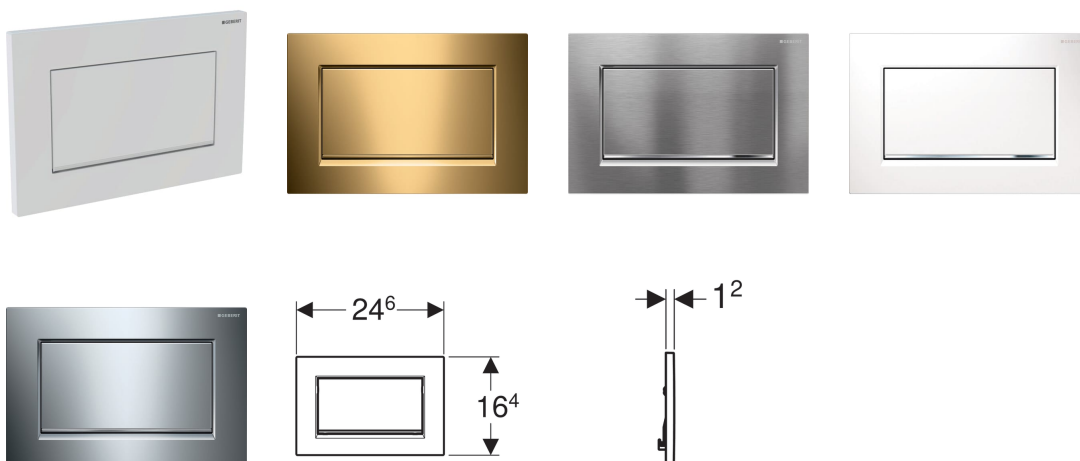

Geberit betjeningsplade Sigma30, til skyl-stop-skylning, kan låses med skruer

Anvendelser

- Til aktivering af skyl på Geberit Sigma indbygningscisterner

Egenskaber

- Front betjening
- Trykstænger lydisoleret, hurtigindstilling uden værktøj

Tekniske data

Betjeningskraft | < 20 N

Leverancens indhold

- Montageramme
- 2 afstandsbolte
- Trykstang
- Afbryderbøjle
- Skruesæt

Varenr.	VVS nr.	Overflade / farve	Materiale	B	H	T
115.893.KJ.1	617080380	Plade og knap: hvid Designstriber: blankforkromet	Støbt zink	24.6 cm	16.4 cm	1.2 cm
115.893.KX.1	617080374	Plade og knap: forkromet, børstet, easy-to-clean-belagt Designstriber: blankforkromet	Støbt zink	24.6 cm	16.4 cm	1.2 cm
115.893.KY.1	617080384	Plade og knap: blankforkromet Designstriber: forkromet, børstet	Støbt zink	24.6 cm	16.4 cm	1.2 cm
115.893.45.1		Forgylt	Støbt zink	24.6 cm	16.4 cm	1.2 cm