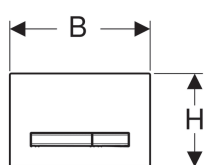

Geberit betjeningsplade Sigma50, til dobbeltskyl, metalfarve sort krom

Eksempelbillede

Anvendelser

- Til aktivering af skyl på Geberit Sigma indbygningscisterner

Tekniske data

Betjeningskraft | < 20 N

Egenskaber

- Front betjening
- Betjeningsknapper og bundplade easy-to-clean belagt
- Trykstænger lydisoleret, hurtigindstilling uden værktøj

Leverancens indhold

- Montageramme
- 2 afstandsbolte
- 2 trykstænger

Varenr.	VVS nr.	Farve / overflade	Materiale	B	H	T	
115.671.11.2	617080820	Ramme og knapper: sort krom Plade: hvid	Støbt zink / plast	24.6 cm	16.4 cm	1.3 cm	Ny
115.671.DW.2	617080811	Ramme og knapper: sort krom Plade: sort	Støbt zink / plast	24.6 cm	16.4 cm	1.3 cm	Ny
115.671.JM.2	617080827	Ramme og knapper: sort krom Plade: mustang skifer	Støbt zink / skifer	24.6 cm	16.4 cm	1.4 cm	Ny
115.671.JV.2	617080826	Ramme og knapper: sort krom Plade: betonudseende	Støbt zink / keramik	24.6 cm	16.4 cm	1.4 cm	Ny
115.671.JX.2	617080828	Ramme og knapper: sort krom Plade: nøddetræ amerikansk	Støbt zink / træ (naturprodukt)	24.6 cm	16.4 cm	1.4 cm	Ny
115.671.00.2	617080822	Ramme og knapper: sort krom Plade: kundespecifik	Støbt zink	24.6 cm	16.4 cm	1 cm	Ny