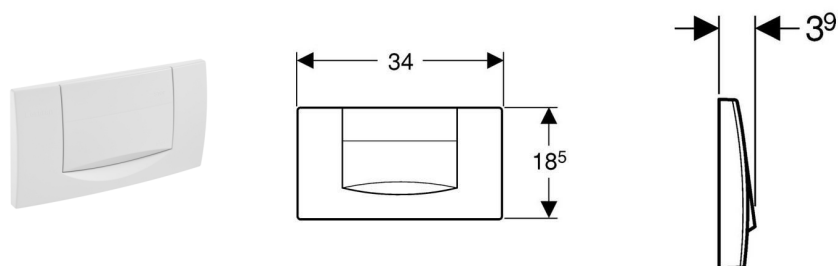

**Geberit betjeningsplade med betjening forfra**

**Anvendelse**

- Til skyl-stop-skyl
- Til indbygningsscisternen Twinline fra Geberit
- Til frontbetjening
- Ikke velegnet til indbygningsscisternen Samba og den top-/frontbetjente indbygningssisterne Artline fra Geberit

**Tekniske data**

Materiale Kunststof

**Indeholdt i leveringen**

- Montageramme
- Trykstang
- Drejesikring
- Fastgørelsesmateriale

**Artikel**

Varenummer	VVS-nr.	Farve
115.222.11.1	617083000	Alpinhvid
115.222.21.1	617083024	Blankforkromet
115.222.46.1	617083004	Matforkromet