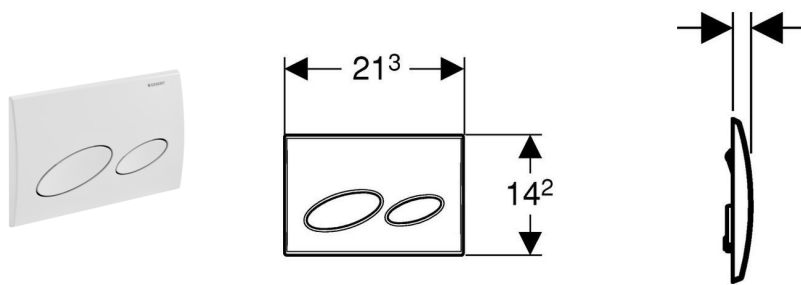

Geberit betjeningsplade Kappa 20, kunststof

Anvendelse

- Til indbygningscisterne UP200
- Til top-/frontbetjening
- Til dobbeltskyl

Tekniske data

Betjeningskraft	< 20 N
Materiale	Kunststof

Indeholdt i leveringen

- Trykstænger
- Afstandsbolte
- Fastgørelsesmateriale

Artikel

Varenummer	VVS-nr.	Farve
115.228.11.1	617084300	Alpinhvid
115.228.21.1	617084304	Blankforkromet
115.228.46.1	617084310	Matforkromet