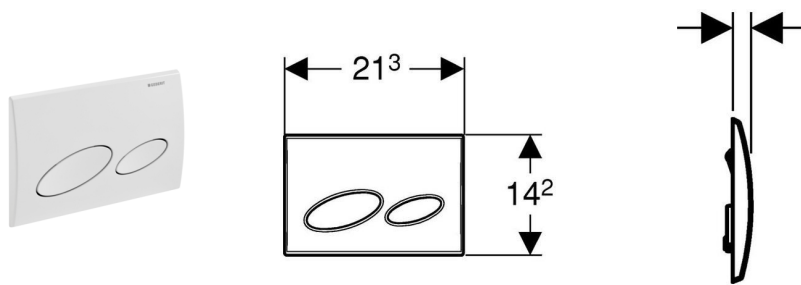

Geberit betjeningsplade Kappa 20, kunststof

Anvendelse

- Til indbygning i cisterne UP200
- Til top-/frontbetjening
- Til dobbeltskyl

Tekniske data

Betjeningskraft	< 20 N
Materiale	Kunststof

Indeholdt i leveringen

- Trykstænger
- Afstandsbolte
- Fastgørelsesmateriale

Artikel

Varenummer	VVS-nr.	Farve
115.228.11.1	617084300	Alpinhvid
115.228.21.1	617084304	Blankforkromet
115.228.46.1	617084310	Matforkromet