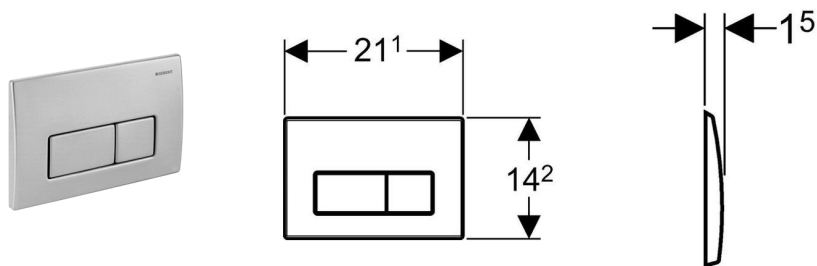

Geberit betjeningsplade Kappa50, børstet stål

Anvendelse

- Til indbygningcisterne UP200
- Til top-/frontbetjening
- Til dobbeltskyl

Tekniske data

Betjeningskraft	< 20 N
Materiale	Rustfrit

Indeholdt i leveringen

- Trykstænger
- Afstandsbolte
- Fastgørelsesmateriale

Artikel

Varenummer	VVS-nr.
115.258.00.1	617084440