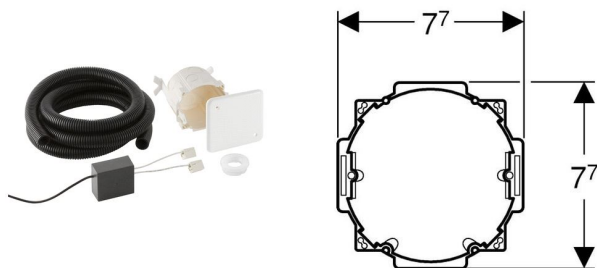

Geberit nettilslutning 230 V / 4,1 V DC

Anvendelse

- Til indbygning i massiv væg eller let skillevæg
- Til klargøring af nettilslutning af toilet-styreenheder
- Til indbygningscisterne fra 2002
- Til Sigma10 og Sigma80

Egenskaber

- Ændring af netspænding til lavspænding 4,1 V DC

Tekniske data

Netfrekvens	50-60 Hz
Beskyttelsestype	IP20
Mærkespænding	85-240 V AC

Indeholdt i leveringen

- Strømforsyning
- Indbygningsdåse til bor- \varnothing 76 mm
- Dæksel til indbygningsdåse
- Tomrør, 1,7 m
- Rørende