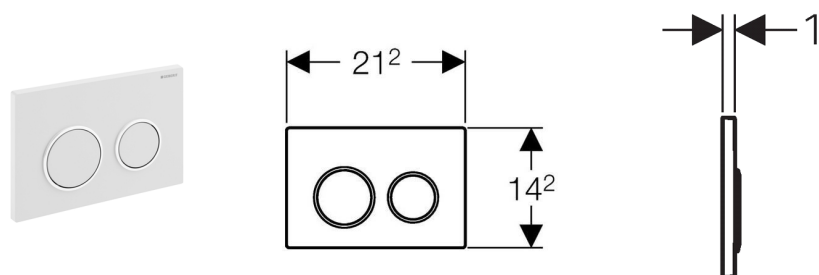

Geberit betjeningsplade Kappa21

Anvendelse

- Til aktivering af skyl ved indbygningscisterner fra Geberit
- Til indbygningscisterner UP200
- Til top-/frontbetjening
- Til dobbeltskyl

Tekniske data

Betjeningskraft	< 20 N
Materiale	Kunststof

Indeholdt i leveringen

- Montageramme
- Trykstænger
- 2 Afstandsbolte
- Fastgørelsesmateriale

Artikel

Varenummer	VVS-nr.	Farve
115.240.KJ.1	617085300	hvid / blankforkromet / hvid
115.240.KH.1	617085314	blankforkromet / matforkromet / blankforkromet
115.240.KM.1	617085311	sort / blankforkromet / sort
115.240.KK.1	617085319	hvid / guld / hvid
115.240.KL.1	617085310	hvid / matforkromet / matforkromet
115.240.KN.1	617085324	matforkromet / blankforkromet / matforkromet