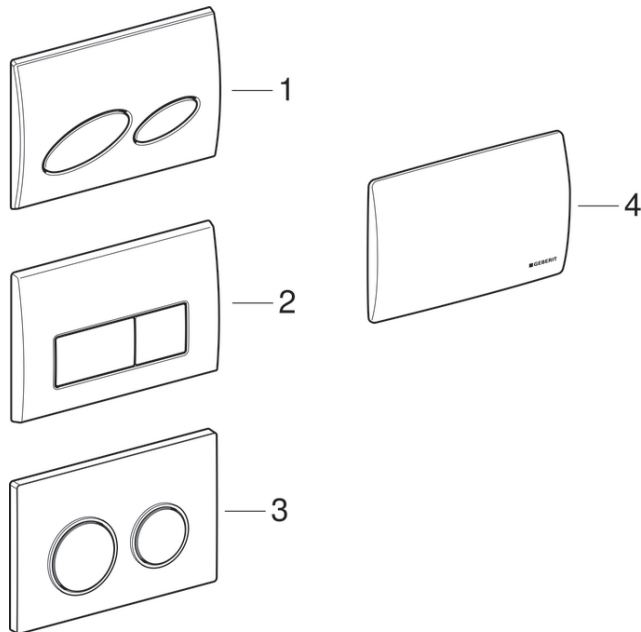

Oversigt betjeningsplader og afdækningsplader til Kappa indbygningscisterner

1998 - 2014

Egenskaber

Fremstillingsår fra	1998
Fremstillingsår til	2014

Anvendte reservedele

- Kappa indbygningscisterner 15 cm (UP200)
- Betjeningsplader Artline, Kappa, til dobbeltskyl

#	Varenr.	Beskrivelse	Bemærkninger
1	115.228.11.1	Geberit betjeningsplade Kappa20, til dobbeltskyl: Alpin-hvid	
1	115.228.21.1	Geberit betjeningsplade Kappa20, til dobbeltskyl: Blankforkromet	
1	115.228.46.1	Geberit betjeningsplade Kappa20, til dobbeltskyl: Matforkromet	
2	115.258.00.1	Geberit betjeningsplade Kappa50, til dobbeltskyl: Børstet	
2	115.260.11.1	Geberit betjeningsplade Kappa50, til dobbeltskyl: Alpin-hvid	
2	115.260.21.1	Geberit betjeningsplade Kappa50, til dobbeltskyl: Blankforkromet	
2	115.260.46.1	Geberit betjeningsplade Kappa50, til dobbeltskyl: Matforkromet	
3	115.240.KH.1	Geberit betjeningsplade Kappa21, til dobbeltskyl: blankforkromet, matforkromet	
3	115.240.KJ.1	Geberit betjeningsplade Kappa21, til dobbeltskyl: hvid, blankforkromet	
3	115.240.KK.1	Geberit betjeningsplade Kappa21, til dobbeltskyl: hvid, forgyldt	
3	115.240.KL.1	Geberit betjeningsplade Kappa21, til dobbeltskyl: forkromet, matforkromet	
3	115.240.KM.1	Geberit betjeningsplade Kappa21, til dobbeltskyl: sort, blankforkromet	
3	115.240.KN.1	Geberit betjeningsplade Kappa21, til dobbeltskyl: matforkromet, blankforkromet	
4	115.680.11.1	Geberit frontplade Kappa: Alpin-hvid	
4	115.680.21.1	Geberit frontplade Kappa: Blankforkromet