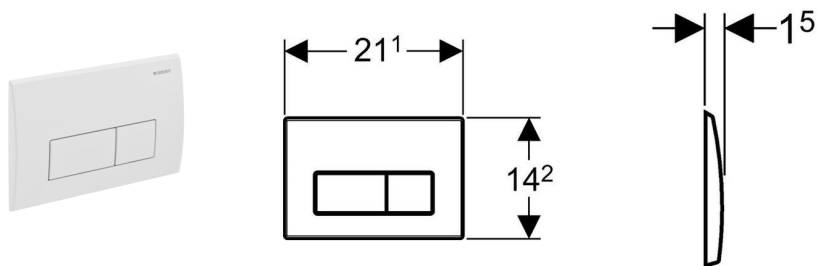

**Geberit betjeningsplade Kappa50, metal**

**Anvendelse**

- Til indbygningscisterne UP200
- Til top-/frontbetjening
- Til dobbeltskyl

**Tekniske data**

Betjeningskraft	< 20 N
Materiale	Støbt zink

**Indeholdt i leveringen**

- Trykstænger
- Afstandsbolte
- Fastgørelsesmateriale

**Artikel**

Varenummer	VVS-nr.	Farve
115.260.11.1	617085400	Alpinhvid
115.260.21.1	617085404	Blankforkromet
115.260.46.1	617085410	Matforkromet