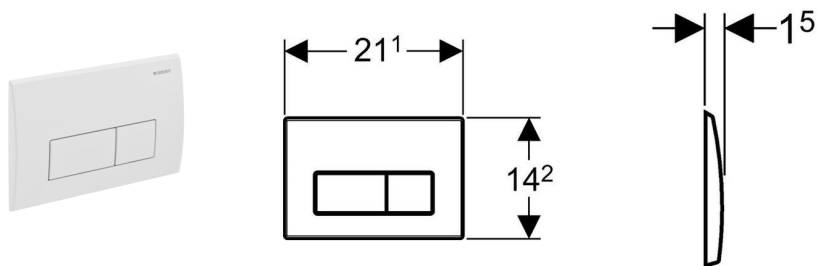

**Geberit betjeningsplade Kappa50, metal**

**Anvendelse**

- Til indbygningcisterne UP200
- Til top-/frontbetjening
- Til dobbeltskyl

**Tekniske data**

Betjeningskraft	< 20 N
Materiale	Støbt zink

**Indeholdt i leveringen**

- Trykstænger
- Afstandsbolte
- Fastgørelsesmateriale

**Artikel**

Varenummer	VVS-nr.	Farve
115.260.11.1	617085400	Alpinhvid
115.260.21.1	617085404	Blankforkromet
115.260.46.1	617085410	Matforkromet