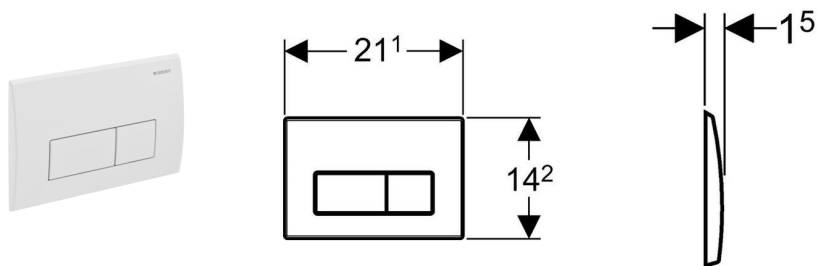

Geberit betjeningsplade Kappa50, metal

Anvendelse

- Til indbygningscisterne UP200
- Til top-/frontbetjening
- Til dobbeltskyl

Tekniske data

Betjeningskraft	< 20 N
Materiale	Støbt zink

Indeholdt i leveringen

- Trykstænger
- Afstandsbolte
- Fastgørelsesmateriale

Artikel

Varenummer	VVS-nr.	Farve
115.260.11.1	617085400	Alpinhvid
115.260.21.1	617085404	Blankforkromet
115.260.46.1	617085410	Matforkromet