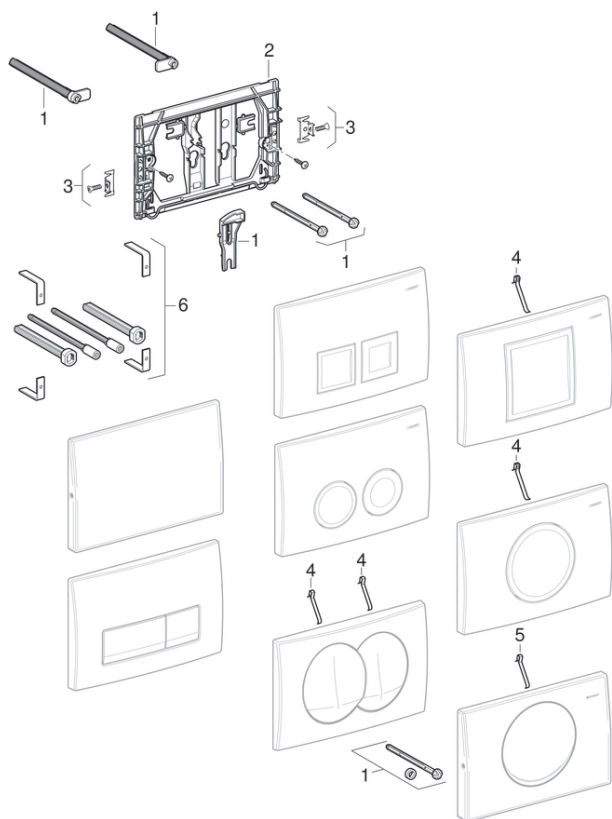

## Betjeningsplader Delta, til dobbeltskyl og skyl-stop-skylning

2005 -

**Brand** Geberit

**Type** Delta, Delta11, Delta15, Delta20, Delta21, Delta40, Delta50, Delta51

### Egenskaber

Fremstillingsår fra	2005
Mål / design	24,6 x 16,4 cm
Modelnavn	Deltaline

### Anvendte reservedele

- Delta indbygningcisterner 12 cm (UP100)
- Delta indbygningcisterner 8 cm (UP172)
- Oversigt betjeningsplader og afdækningsplader til Delta indbygningcisterner
- Delta indbygningcisterner 12 cm (UP182)