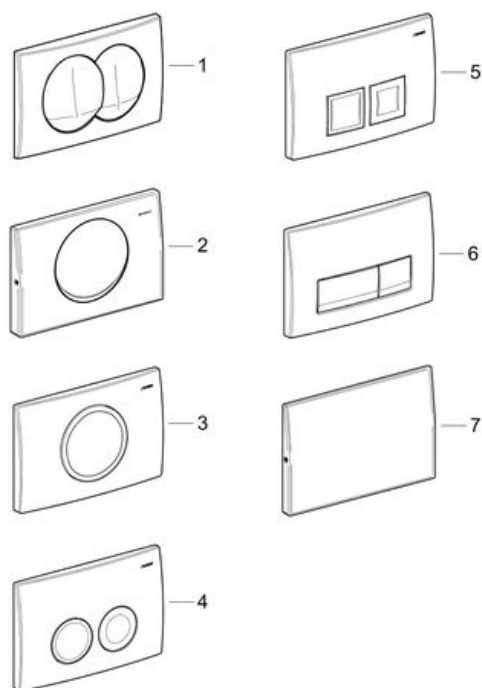

Oversigt Geberit betjeningsplader og Geberit afdækningsplade til Delta indbygningcisterner

Fremstillingsår 2009-

Reserve delstegning

Reserve dele (kun de varer, der står på bestillingslisten, er til rådighed)

Pos.	Artikelnummer	Betegnelse	Bemærkninger
1	115.100.11.1	Geberit betjeningsplade Delta20, til dobbeltskyl: Alpin-hvid	
1	115.100.21.1	Geberit betjeningsplade Delta20, til dobbeltskyl: Blankforkromet	
1	115.100.46.1	Geberit betjeningsplade Delta20, til dobbeltskyl: Matforkromet	
2	115.101.00.1	Geberit betjeningsplade Delta15, til skyl-stop-skylning, kan låses med skruer	
3	115.120.11.1	Geberit betjeningsplade Delta11, til skyl-stop-skylning: Alpin-hvid	
3	115.120.21.1	Geberit betjeningsplade Delta11, til skyl-stop-skylning: Blankforkromet	
3	115.120.46.1	Geberit betjeningsplade Delta11, til skyl-stop-skylning: Matforkromet	
4	115.125.11.1	Geberit betjeningsplade Delta21, til dobbeltskyl: Alpin-hvid	
4	115.125.21.1	Geberit betjeningsplade Delta21, til dobbeltskyl: Blankforkromet	
4	115.125.46.1	Geberit betjeningsplade Delta21, til dobbeltskyl: Matforkromet	
5	115.135.11.1	Geberit betjeningsplade Delta50, til dobbeltskyl: Alpin-hvid	
5	115.135.21.1	Geberit betjeningsplade Delta50, til dobbeltskyl: Blankforkromet	

Relaterede reservedels liste

Geberit betjeningsplade Delta, til dobbeltskyl og skyl-stop-skylning

Geberit Delta indbygningcisterne 12 cm (UP100)

Geberit Delta indbygningcisterne 12 cm (UP182)

Geberit Delta indbygningcisterne 8 cm (UP172)