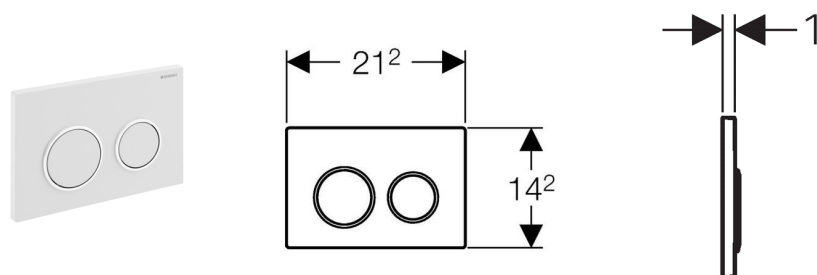

**Geberit betjeningsplade Omega20**

**Anvendelse**

- Til dobbeltskyl
- Til Geberit Omega-indbygningscisterner 12 cm

**Egenskaber**

- Betjening på forsiden eller oppefra
- Lydisolerede trykstænger som monteres uden brug af værktøj

**Tekniske data**

Betjeningskraft	< 20 N
Materiale	Kunststof

**Indeholdt i leveringen**

- Montageramme
- Trykstænger
- 2 Afstandsbolte
- Fastgørelsesmateriale

**Artikel**

Varenummer	VVS-nr.	Farve
115.085.KH.1	617092214	blankforkromet / matforkromet / blankforkromet
115.085.KJ.1	617092230	hvid / blankforkromet / hvid
115.085.KK.1	617092219	hvid / guld / hvid
115.085.KL.1	617092210	hvid / matforkromet / matforkromet
115.085.KM.1	617092211	sort / blankforkromet / sort
115.085.KN.1	617092224	matforkromet / blankforkromet / matforkromet