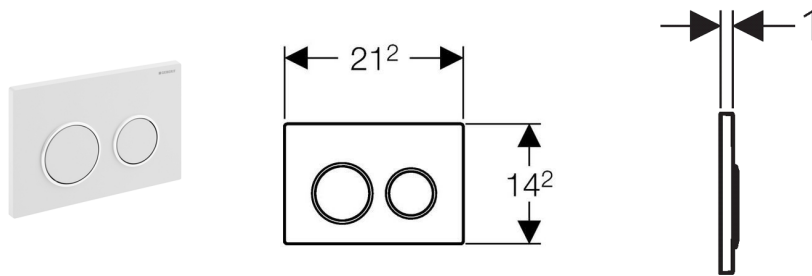

Geberit betjeningsplade Omega20

Anvendelse

- Til dobbeltskyl
- Til Geberit Omega-indbygningscisterner 12 cm

Egenskaber

- Betjening på forsiden eller oppefra
- Lydisolerede trykstænger som monteres uden brug af værktøj

Tekniske data

Betjeningskraft	< 20 N
Materiale	Kunststof

Indeholdt i leveringen

- Montageramme
- Trykstænger
- 2 Afstandsbolte
- Fastgørelsesmateriale

Artikel

Varenummer	VVS-nr.	Farve
115.085.KH.1	617092214	blankforkromet / matforkromet / blankforkromet
115.085.KJ.1	617092230	hvid / blankforkromet / hvid
115.085.KK.1	617092219	hvid / guld / hvid
115.085.KL.1	617092210	hvid / matforkromet / matforkromet
115.085.KM.1	617092211	sort / blankforkromet / sort
115.085.KN.1	617092224	matforkromet / blankforkromet / matforkromet