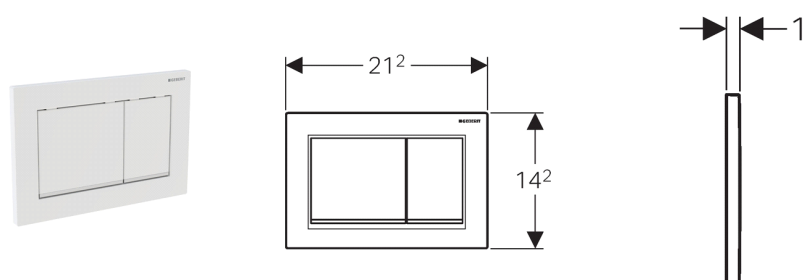

Geberit betjeningsplade Omega30

Anvendelse

- Til dobbeltskyl
- Til Geberit Omega-indbygningcisterner 12 cm

Egenskaber

- Betjening på forsiden eller oppefra
- Lydisolerede trykstænger som monteres uden brug af værktøj

Tekniske data

Betjeningskraft	< 20 N
Materiale	Kunststof

Indeholdt i leveringen

- Montageramme
- 2 Afstandsbolte
- Trykstænger
- Fastgørelsesmateriale

Artikel

Varenummer	VVS-nr.	Farve
115.080.KH.1	617092314	blankforkromet / matforkromet / blankforkromet
115.080.KJ.1	617092330	hvid / blankforkromet / hvid
115.080.KK.1	617092319	hvid / guld / hvid
115.080.KL.1	617092310	hvid / matforkromet / matforkromet
115.080.KM.1	617092311	sort / blankforkromet / hvid
115.080.KN.1	617092324	matforkromet / blankforkromet / matforkromet