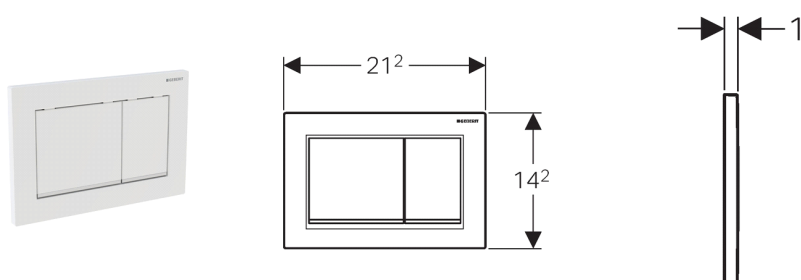

Geberit betjeningsplade Omega30

Anvendelse

- Til dobbeltskyl
- Til Geberit Omega-indbygningcisterner 12 cm

Egenskaber

- Betjening på forsiden eller oppefra
- Lydisolerede trykstænger som monteres uden brug af værktøj

Tekniske data

Betjeningskraft	< 20 N
Materiale	Kunststof

Indeholdt i leveringen

- Montageramme
- 2 Afstandsbolte
- Trykstænger
- Fastgørelsesmateriale

Artikel

Varenummer	VVS-nr.	Farve
115.080.KH.1	617092314	blankforkromet / matforkromet / blankforkromet
115.080.KJ.1	617092330	hvid / blankforkromet / hvid
115.080.KK.1	617092319	hvid / guld / hvid
115.080.KL.1	617092310	hvid / matforkromet / matforkromet
115.080.KM.1	617092311	sort / blankforkromet / hvid
115.080.KN.1	617092324	matforkromet / blankforkromet / matforkromet