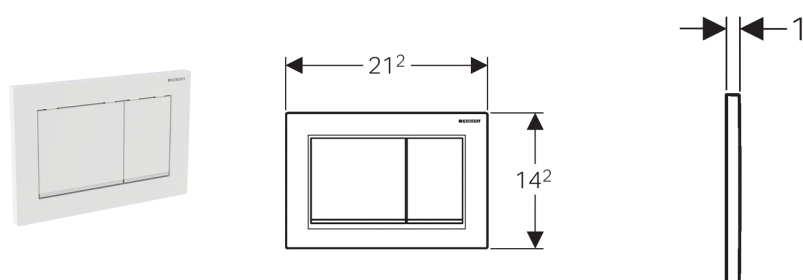

Geberit betjeningsplade Omega30

Anvendelse

- Til dobbeltskyl
- Til Geberit Omega-indbygningscisterner 12 cm

Egenskaber

- Betjening på forsiden eller oppefra
- Lydisolerede trykstænger som monteres uden brug af værktøj

Tekniske data

Betjeningskraft	< 20 N
Materiale	Kunststof

Indeholdt i leveringen

- Montageramme
- 2 Afstandsbolte
- Trykstænger
- Fastgørelsesmateriale

Artikel

Varenummer	VVS-nr.	Farve
115.080.KH.1	617092314	blankforkromet / matforkromet / blankforkromet
115.080.KJ.1	617092330	hvid / blankforkromet / hvid
115.080.KK.1	617092319	hvid / guld / hvid
115.080.KL.1	617092310	hvid / matforkromet / matforkromet
115.080.KM.1	617092311	sort / blankforkromet / hvid
115.080.KN.1	617092324	matforkromet / blankforkromet / matforkromet