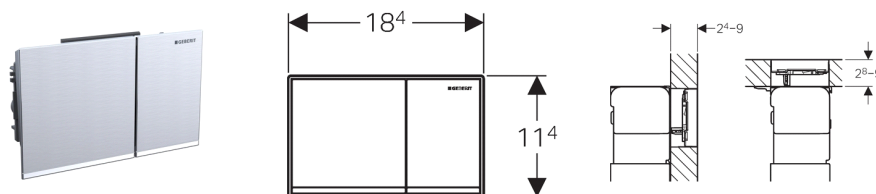

**Geberit betjeningsplade Omega60**

**Anvendelse**

- Til dobbeltskyl
- Til lagtykkelse 24-90 mm
- Til Geberit Omega-indbygningscisterner 12 cm

**Egenskaber**

- Betjening på forsiden eller oppefra
- Betjening i niveau med overfladen
- Lydisolerede trykstænger som monteres uden brug af værktøj

**Indeholdt i leveringen**

- Trykstænger
- Fastgørelsesmateriale

**Artikel**

Varenummer	VVS-nr.	Materialebetegnelse	Farve
<b>115.081.GH.1</b>	617092621	Støbt zink	Børstet krom
<b>115.081.SI.1</b>	617092600	Støbt zink / glas	Glas hvidt
<b>115.081.SJ.1</b>	617092601	Støbt zink / glas	Glas sort
<b>115.081.SQ.1</b>	617092602	Støbt zink / glas	Glas umbra