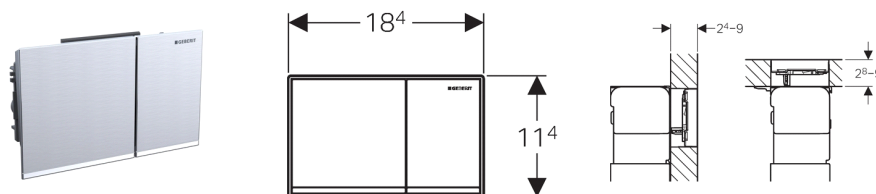

Geberit betjeningsplade Omega60

Anvendelse

- Til dobbeltskyl
- Til lagtykkelse 24-90 mm
- Til Geberit Omega-indbygningscisterner 12 cm

Egenskaber

- Betjening på forsiden eller oppefra
- Betjening i niveau med overfladen
- Lydisolerede trykstænger som monteres uden brug af værktøj

Indeholdt i leveringen

- Trykstænger
- Fastgørelsesmateriale

Artikel

Varenummer	VVS-nr.	Materialebetegnelse	Farve
115.081.GH.1	617092621	Støbt zink	Børstet krom
115.081.SI.1	617092600	Støbt zink / glas	Glas hvidt
115.081.SJ.1	617092601	Støbt zink / glas	Glas sort
115.081.SQ.1	617092602	Støbt zink / glas	Glas umbra