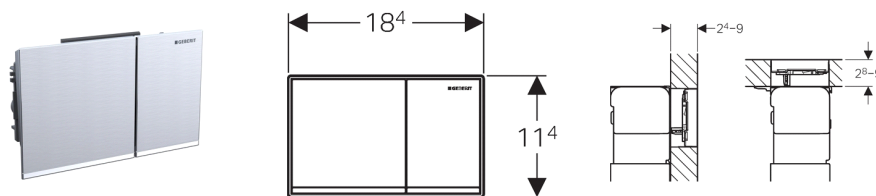

**Geberit betjeningsplade Omega60**

**Anvendelse**

- Til dobbeltskyl
- Til lagtykkelse 24-90 mm
- Til Geberit Omega-indbygningcisterner 12 cm

**Egenskaber**

- Betjening på forsiden eller oppefra
- Betjening i niveau med overfladen
- Lydisolerede trykstænger som monteres uden brug af værktøj

**Indeholdt i leveringen**

- Trykstænger
- Fastgørelsesmateriale

**Artikel**

Varenummer	VVS-nr.	Materialebetegnelse	Farve
115.081.GH.1	617092621	Støbt zink	Børstet krom
115.081.SI.1	617092600	Støbt zink / glas	Glas hvidt
115.081.SJ.1	617092601	Støbt zink / glas	Glas sort
115.081.SQ.1	617092602	Støbt zink / glas	Glas umbra