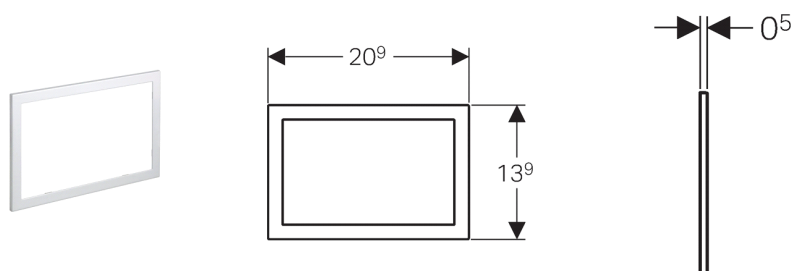

**Geberit dækkant Omega60**

---

**Anvendelse**

- Til anvendelse med betjeningsplade Omega60
- Til afdækning af ujævne flisekanter

**Tekniske data**

Materiale Støbt zink

---

**Artikel**

Varenummer	VVS-nr.	Farve
115.086.GH.1	617092683	Børstet krom
115.086.21.1	617092684	blankforkromet