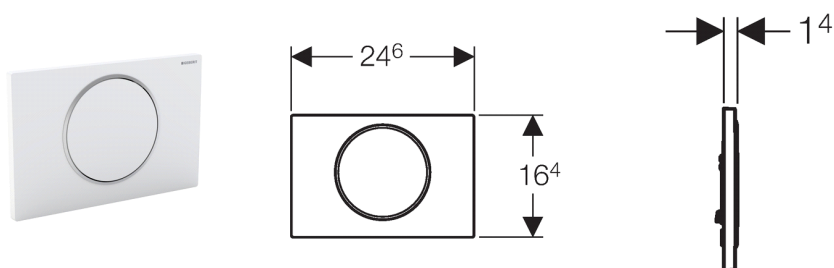

**Geberit betjeningsplade Sigma10 Stop/Go - Børstet stål**

**Anvendelse**

- Til aktivering af skyl ved indbygningscisterner fra Geberit
- Til skyl-stop-skyl
- Til anvendelse sammen med Sigma-indbygningscisternerne 12 cm (UP320)
- Til frontbetjening
- Til indbygningscisternerne UP300
- Til anvendelse sammen med Geberit Sigma indbygningscisternerne 8 cm (UP720 og UP700)

**Tekniske data**

Materiale Rustfrit

**Indeholdt i leveringen**

- Montageramme
- 2 Afstandsbolte
- Trykstænger

**Artikel**

Varenummer	VVS-nr.	Farve
<b>115.758.SN.5</b>	617093100	Rustfrit stål børstet/poleret/børstet