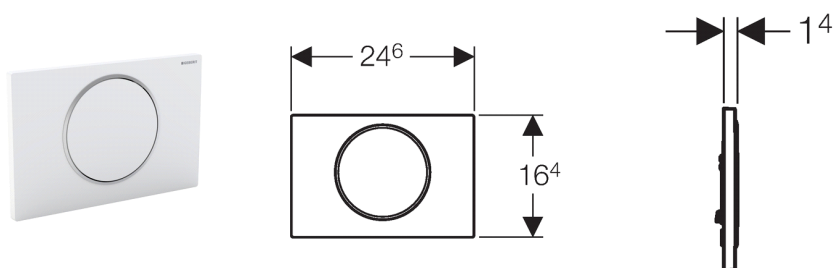

Geberit betjeningsplade Sigma10 Stop/Go

Anvendelse

- Til aktivering af skyl ved indbygningscisterner fra Geberit
- Til skyl-stop-skyl
- Til anvendelse sammen med Sigma-indbygningscisternerne 12 cm (UP320)
- Til frontbetjening
- Til indbygningscisternerne UP300
- Til anvendelse sammen med Geberit Sigma indbygningscisternerne 8 cm (UP720 og UP700)

Tekniske data

Materiale Kunststof

Indeholdt i leveringen

- Montageramme
- 2 Afstandsbolte
- Trykstænger

Artikel

Varenummer	VVS-nr.	Farve
115.758.KH.5	617093111	blankforkromet / matforkromet / blankforkromet
115.758.KJ.5	617093119	hvid / blankforkromet / hvid
115.758.KK.5	617093104	hvid / guld / hvid
115.758.KL.5	617093120	hvid / matforkromet / matforkromet
115.758.KM.5	617093124	sort / blankforkromet / sort
115.758.KN.5	617093110	matforkromet / blankforkromet / matforkromet