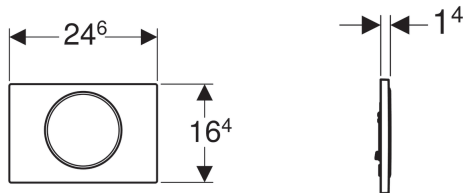

**Geberit betjeningsplade Sigma10, til skyl-stop-skylning**

**Anvendelser**

- Til aktivering af skyl på Geberit Sigma indbygningscisterner

**Egenskaber**

- Front betjening
- Trykstænger lydisoleret, hurtigindstilling uden værktøj

**Tekniske data**

Betjeningskraft | < 20 N

**Leverancens indhold**

- Montageramme
- 2 afstandsbolte
- Trykstang
- Afbryderbøjle

Varenr.	VVS nr.	Overflade / farve	Materiale	B	H	T
115.758.KH.5	617093111	Plade og knap: blankforkromet Designring: matforkromet	Plast	24.6 cm	16.4 cm	1.4 cm
115.758.KJ.5	617093119	Plade og knap: hvid Designring: blankforkromet	Plast	24.6 cm	16.4 cm	1.4 cm
115.758.KK.5	617093104	Plade og knap: hvid Designring: forgyldt	Plast	24.6 cm	16.4 cm	1.4 cm
115.758.KL.5	617093120	Plade: forkromet Designring og knap: matforkromet	Plast	24.6 cm	16.4 cm	1.4 cm
115.758.KM.5	617093124	Plade og knap: sort Designring: blankforkromet	Plast	24.6 cm	16.4 cm	1.4 cm
115.758.KN.5	617093110	Plade og knap: matforkromet Designring: blankforkromet	Plast	24.6 cm	16.4 cm	1.4 cm
115.758.SN.5	617093100	Plade og knap: børstet, easy-to-clean-belagt Designring: poleret	Rustfrit stål	24.6 cm	16.4 cm	1.4 cm