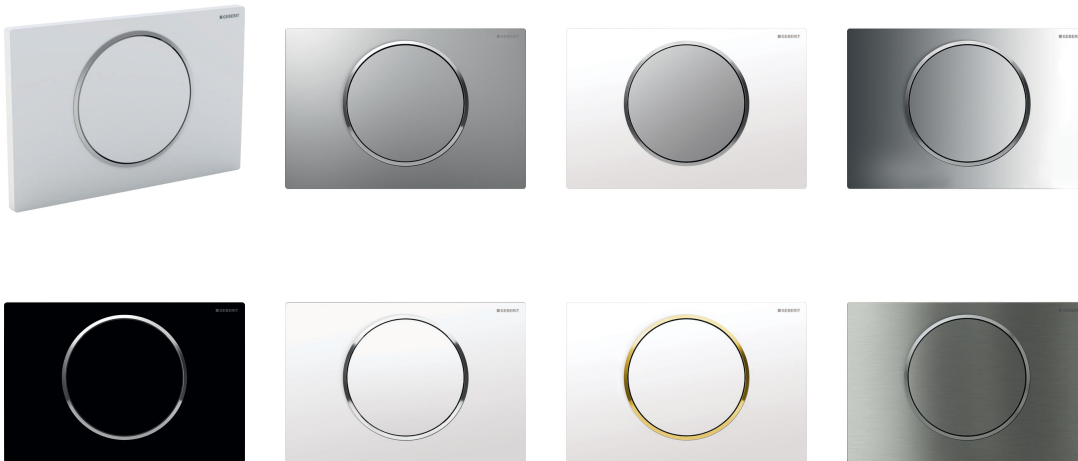

**Geberit betjeningsplade Sigma10, til skyl-stop-skylning**

**Anvendelser**

- Til aktivering af skyl på Geberit Sigma indbygningscisterner

**Egenskaber**

- Front betjening
- Trykstænger lydisoleret, hurtigindstilling uden værktøj

**Tekniske data**

Betjeningskraft | < 20 N

**Leverancens indhold**

- Montageramme
- 2 afstandsbolte
- Trykstang
- Afbryderbøjle

Varenr.	VVS nr.	Overflade / farve	Materiale	B	H	T
115.758.KH.5	617093111	Plade og knap: blankforkromet Designring: matforkromet	Plast	24.6 cm	16.4 cm	1.4 cm
115.758.KJ.5	617093119	Plade og knap: hvid Designring: blankforkromet	Plast	24.6 cm	16.4 cm	1.4 cm
115.758.KK.5	617093104	Plade og knap: hvid Designring: forgyldt	Plast	24.6 cm	16.4 cm	1.4 cm
115.758.KL.5	617093120	Plade: forkromet Designring og knap: matforkromet	Plast	24.6 cm	16.4 cm	1.4 cm
115.758.KM.5	617093124	Plade og knap: sort Designring: blankforkromet	Plast	24.6 cm	16.4 cm	1.4 cm
115.758.KN.5	617093110	Plade og knap: matforkromet Designring: blankforkromet	Plast	24.6 cm	16.4 cm	1.4 cm
115.758.SN.5	617093100	Plade og knap: børstet, easy-to-clean-belagt Designring: poleret	Rustfrit stål	24.6 cm	16.4 cm	1.4 cm

**Tilbehør**

- Indsats til Geberit DuoFresh Stick, til Sigma indbygningscisterne 12 cm
- Geberit forlængersæt, til Sigma, Omega og Kappa indbygningscisterner