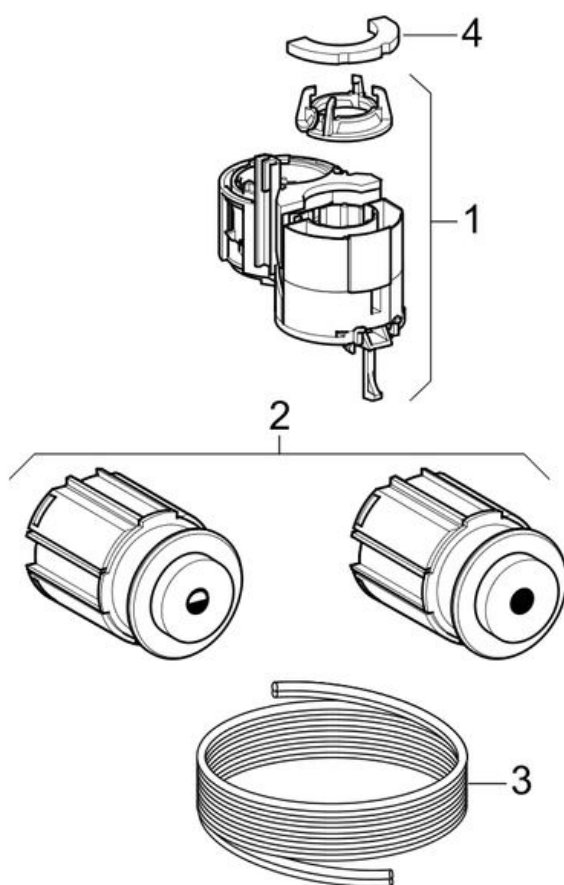

HyTouch

**Modulnummer**

-

**Dimension / Design**

-

**PA nummer**

-

**Reservedelstegning**

**Reserve dele (kun de varer, der står på bestillingslisten, er til rådighed)**

Pos.	Artikelnummer	Betegnelse	Bemærkninger
1	240.574.00.1	Skyllegarniture, til Geberit WC-styring med pneumatisk skyludløsning, dobbeltskyl	
2	242.380.21.1	Sæt trykstænger, til Geberit WC-styring med pneumatisk skyludløsning, dobbeltskyl: Blankforkromet	
3	240.575.00.1	Geberit dobbelt pneumatisk slange blå	

**Relaterede reservedels liste**

Geberit Omega indbygningcisterne 12 cm

# Reserve dele

Geberit Kappa indbygningcisterne 15 cm, til PEX-tilslutning (UP200)

Geberit Kappa indbygningcisterne 15 cm (UP120, Artline)

Geberit Kappa indbygningcisterne 15 cm (UP200)