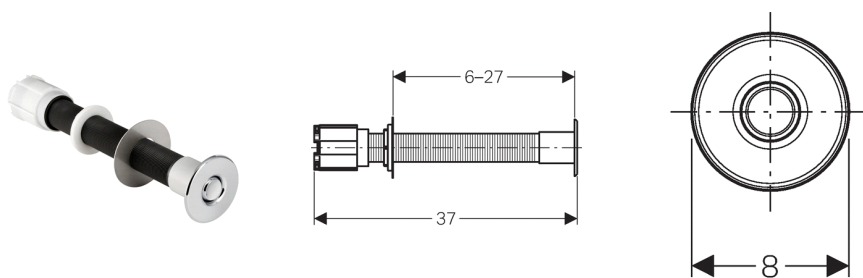

**Geberit fingertryk, pneumatisk til indbygning i væg med tykkelse fra 60 - 270 mm**

**Anvendelse**

- Til pneumatisk fjernbetjening af synlige cisterner og indbygningscisterner fra Geberit
- Til enkelt-skyl
- Til institutioner
- Til massive vægge
- Til lette skillevægge
- Til montering i vægge fra 6 - 27 cm i tykkelse
- Kan monteres uafhængig af cisternen i en omkreds af ca. 1 m fra toilettet

**Egenskaber**

- Kraftig udførelse

**Tekniske data**

Betjeningskraft < 25 N

**Indeholdt i leveringen**

- Pneumatisk løfteanordning
- Pneumatikslange, 2 m
- Bøsningsrør

**Artikel**

Varenummer	VVS-nr.	Farve
115.943.21.1	617094400	Blankforkromet