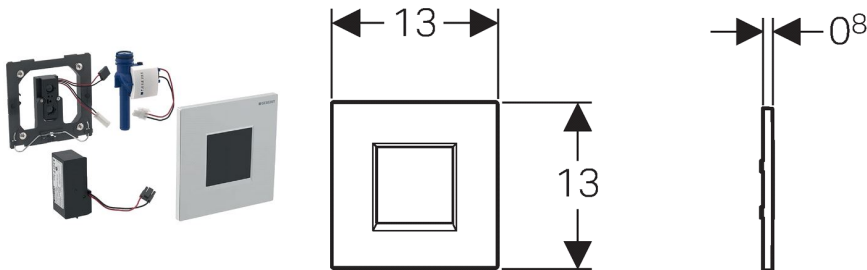

Geberit urinalstyring med elektronisk skyludløsning, netdrift, afdækningsplade type 30

Anvendelse

- Til automatisk aktivering af skyl i urinaler
- Til Geberit installationselementer til urinal med betjening forfra
- Til montering i indbygningsdele til Geberit urinalstyringer (fra fremstillingsår 2009)

Egenskaber

- Afdækningsplade med sikringsrigel
- Sikker IR-afstandsregistrering
- Infrarød sensor selvindstillende
- Infrarød registrator med baggrunds dæmpning
- Vandbesparende hybridmodus indstillelig
- Skylletid kan justeres
- Skylltiden kan justeres manuelt
- Intervalskyl indstilleligt
- Dynamisk indstilling af skylletid
- Forskyl kan justeres
- Kan ændres til drift med urinal med låg
- Strømforsyning via nettilslutning
- Klar til brug efter nettilslutning
- Netdel med LED-display
- Strømsvigtsikring
- Ventillukkefunktion ved strømudfald
- Enkelt skyl efter aktivering af strømtilførslen
- Funktioner kan justeres og hentes via Service-Handy
- Aktivering af skyl via Geberit Clean-Handy kan deaktiveres
- Skyllmængde reducerbar via byggesættets drosselskrue op til 0,5 l pr. skyl
- Armaturgruppe II iht. DIN 4109

Indeholdt i leveringen

- Afdækningsplade type 30, med infrarødt vindue
- Infrarød styring, præmonteret på montereramme
- Magnetventil
- Netdel
- Fastgørelsesmateriale

Artikel

Varenr.	VVS no.	Farve	Materiale
116.027.KH.1	617096444	Blankforkromet / matforkromet / blankforkromet	Støbt zink
116.027.KJ.1	617096440	Hvid / blankforkromet / hvid	Støbt zink
116.027.KM.1	617096441	Sort / blankforkromet / sort	Støbt zink
116.027.KN.1	617096454	Matforkromet / blankforkromet / matforkromet	Støbt zink
116.027.KX.1	617096434	Børstet krom / blankforkromet / børstet krom	Støbt zink