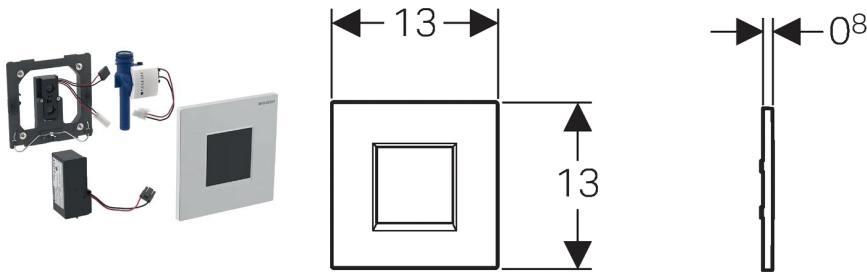

Geberit urinalstyring med elektronisk skyludløsning, netdrift, afdækningsplade type 30

Anvendelse

- Til automatisk aktivering af skyl i urinaler
- Til Geberit installationselementer til urinal med betjening forfra
- Til montering i indbygningsdele til Geberit urinalstyringer (fra fremstillingsår 2009)

Egenskaber

- Afdækningsplade med sikringsrigel
- Sikker IR-afstandsregistrering
- Infrarød sensor selvindstillende
- Infrarød registrator med baggrunds dæmpning
- Vandbesparende hybridmodus indstillelig
- Skylletid kan justeres
- Skylltiden kan justeres manuelt
- Intervalskyl indstilleligt
- Dynamisk indstilling af skylletid
- Forskyl kan justeres
- Kan ændres til drift med urinal med låg
- Strømforsyning via nettilslutning
- Klar til brug efter nettilslutning
- Netdel med LED-display
- Strømsvigtsikring
- Ventillukkefunktion ved strømudfald
- Enkelt skyl efter aktivering af strømtilførslen
- Funktioner kan justeres og hentes via Service-Handy
- Aktivering af skyl via Geberit Clean-Handy kan deaktiveres
- Skyllmængde reducerbar via byggesættets drosselskrue op til 0,5 l pr. skyl
- Armaturgruppe II iht. DIN 4109

Indeholdt i leveringen

- Afdækningsplade type 30, med infrarødt vindue
- Infrarød styring, præmonteret på montereramme
- Magnetventil
- Netdel
- Fastgørelsesmateriale

Artikel

Varenr.	VVS no.	Farve	Materiale
116.027.KH.1	617096444	Blankforkromet / matforkromet / blankforkromet	Støbt zink
116.027.KJ.1	617096440	Hvid / blankforkromet / hvid	Støbt zink
116.027.KM.1	617096441	Sort / blankforkromet / sort	Støbt zink
116.027.KN.1	617096454	Matforkromet / blankforkromet / matforkromet	Støbt zink
116.027.KX.1	617096434	Børstet krom / blankforkromet / børstet krom	Støbt zink