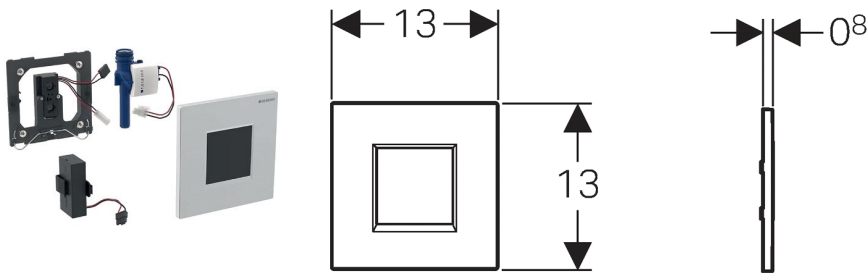

Geberit urinalstyring med elektronisk skyludløsning, batteridrift, afdækningsplade type 30

Anvendelse

- Til automatisk aktivering af skyl i urinaler
- Til Geberit installationselementer til urinal med betjening forfra
- Til montering i indbygningsdele til Geberit urinalstyringer (fra fremstillingsår 2009)

Egenskaber

- Afdækningsplade med sikringsrigel
- Sikker IR-afstandsregistrering
- Infrarød sensor selvindstillende
- Infrarød registrator med baggrunds dæmpning
- Vandbesparende hybridmodus indstillelig
- Skylletid kan justeres
- Skylletiden kan justeres manuelt
- Intervalskyl indstilleligt
- Dynamisk indstilling af skylletid
- Forskyl kan justeres
- Kan ændres til drift med urinal med låg
- Enkelt skyl efter aktivering af strømtilførslen
- Batteridrevet
- Advarsel ved lavt batteri
- Ventillukkefunktion ved tomt batteri
- Funktioner kan justeres og hentes via Service-Handy
- Aktivering af skyl via Geberit Clean-Handy kan deaktiveres
- Skyllemængde reducerbar via byggesættets drosselskrue op til 0,5 l pr. skyl
- Armaturgruppe II iht. DIN 4109

Indeholdt i leveringen

- Afdækningsplade type 30, med infrarødt vindue
- Infrarød styring, præmonteret på montageramme
- Magnetventil
- Batteriboks
- 2 alkaliske batterier type AA 1,5 V
- Fastgørelsesmateriale