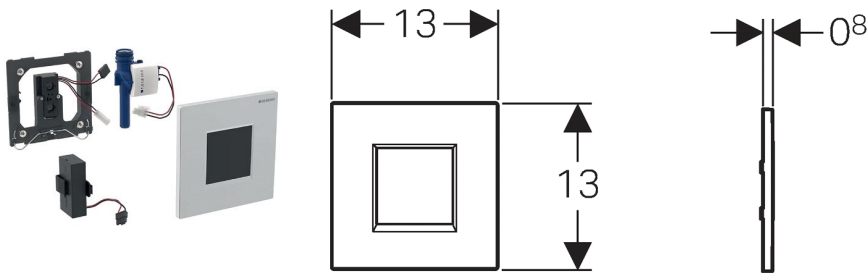

**Geberit urinalstyring med elektronisk skyludløsning, batteridrift, afdækningsplade type 30**

**Anvendelse**

- Til automatisk aktivering af skyl i urinaler
- Til Geberit installationselementer til urinal med betjening forfra
- Til montering i indbygningsdele til Geberit urinalstyringer (fra fremstillingsår 2009)

**Egenskaber**

- Afdækningsplade med sikringsrigel
- Sikker IR-afstandsregistrering
- Infrarød sensor selvindstillende
- Infrarød registrator med baggrunds dæmpning
- Vandbesparende hybridmodus indstillelig
- Skylletid kan justeres
- Skylletiden kan justeres manuelt
- Intervalskyl indstilleligt
- Dynamisk indstilling af skylletid
- Forskyl kan justeres
- Kan ændres til drift med urinal med låg
- Enkelt skyl efter aktivering af strømtilførslen
- Batteridrevet
- Advarsel ved lavt batteri
- Ventillukkefunktion ved tomt batteri
- Funktioner kan justeres og hentes via Service-Handy
- Aktivering af skyl via Geberit Clean-Handy kan deaktiveres
- Skyllemængde reducerbar via byggesættets drosselskrue op til 0,5 l pr. skyl
- Armaturgruppe II iht. DIN 4109

**Indeholdt i leveringen**

- Afdækningsplade type 30, med infrarødt vindue
- Infrarød styring, præmonteret på montereramme
- Magnetventil
- Batteriboks
- 2 alkaliske batterier type AA 1,5 V
- Fastgørelsesmateriale