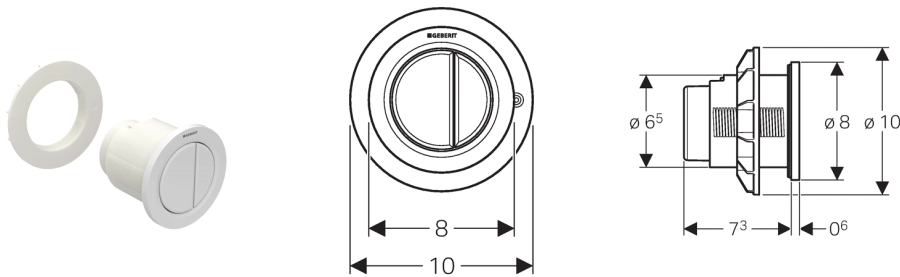

**Geberit Omega01 - remote, pneumatisk, til dobbeltskyl, møbeltrykker**

**Anvendelse**

- Til pneumatisk fjernbetjening af synlige cisterner og indbygningscisterner fra Geberit
- Til pneumatisk fjernbetjening af Geberit-cisterner til møbler
- Til dobbeltskyl
- Til anvendelse sammen med Geberit Delta indbygningscisterner 12 cm (UP182)
- Til anvendelse sammen med Sigma-indbygningscisterner 12 cm (UP320)
- Til Geberit Omega-indbygningscisterner 12 cm
- Til Geberit synlige cisterner AP123
- Til anvendelse med Geberit synlig cisterner type140
- Til montering i bademøbler

**Egenskaber**

- Rundt design
- Trykstang af plast
- Kan kombineres med Geberit betjeningsplade til enkeltskyl og skyl-stop-skylning eller Geberit afdækningsplade

**Tekniske data**

Betjeningskraft < 25 N

**Indeholdt i leveringen**

- Trykstang
- Pneumatisk løfteanordning
- Pneumatikslange, 2 m
- Fastgørelsesmateriale

**Artikel**

Varenummer	VVS-nr.	Farve
116.050.11.1	617097070	Alpin-hvid
116.050.21.1	617097074	Blankforkromet
116.050.46.1	617097080	Matforkromet