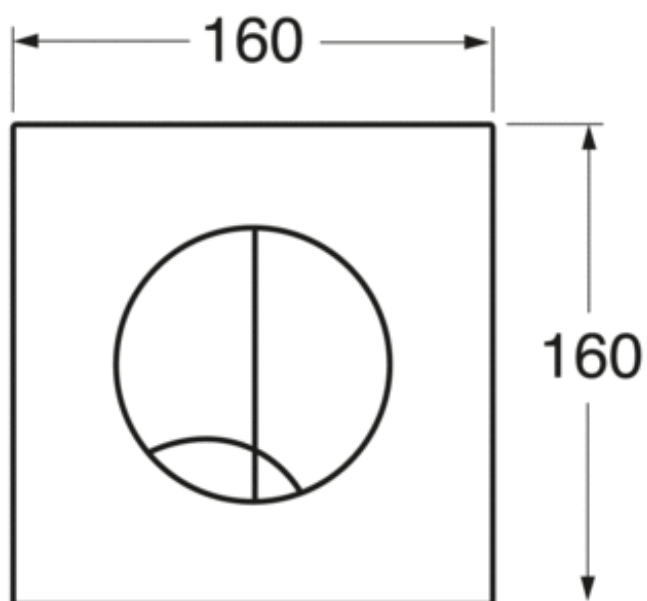

VVS-NR.: 617239330

ARTIKELNUMMER: GB1921102036

EAN-NUMMER 8711778140790

[FIND FORHANDLERE](#)

MONTERING & RENGØRING

Monteres i henhold til den vedlagte monteringsvejledning.

MÅLSKITSE

[FIND FORHANDLERE](#)