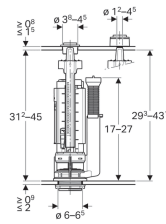

Anvendelser

- Til cisterner af porcelæn
- Til drikkevand
- Til brugsvand (regnvand) med pH-værdi 6,0–9,5, hvis der bruges et filteranlæg

Egenskaber

- Dobbeltskyl
- Højdeindstillelig
- Lille og stor skyllemængde kan justeres, afhængigt af cisternens vandmængde
- Overløbsrør højdeindstilleligt

- Med lågbeslag
- Passer til bassin til skyllegarniture type 280
- Passer til bassin til skyllegarniture type 250 (Twico 1)

Tekniske data

Maksimal opbevaringstemperatur	40 °C
Maksimal vandtemperatur	25 °C
Betjeningskraft	18 N

Leverancens indhold

- Monteringsbeslag

Varenr.	VVS nr.	Farve / overflade
282.350.21.2	617500182	Blankforkromet