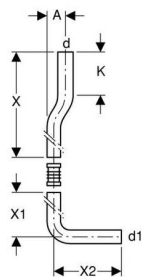

Skyllerør

Anvendelse

- Til forbindelse af halvhøjthængende synlige cisterner med WC

Tekniske data

Materiale PVC

Indeholdt i leveringen

- Rørbøjle
- Samlemuffe
- Vandbegrænser

Artikel

Varenummer	VVS-nr.	dØ mm	d1Ø mm	A cm	X cm	X1 cm	X2 cm	K cm	Farve
118.100.11.1	617722035	50	44	6	53	50	22	14	Alpinhvid