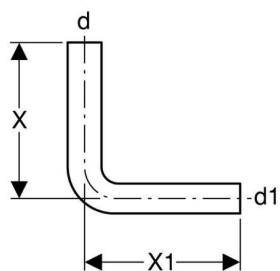

Skyllerørsbøjning

Anvendelse

- Til forbindelse af lavthængende synlige cisterner med WC

Tekniske data

Materiale ABS

Artikel

Varenummer	VVS-nr.	dØ mm	d1Ø mm	arc °	X cm	X1 cm	Farve
118.003.11.1	617732265	50	44	90°	23	23	Alpinhvid