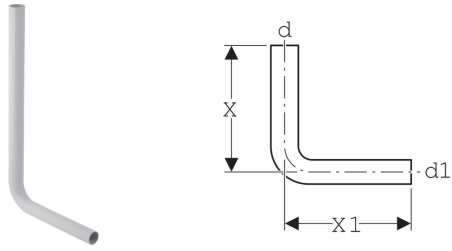

Geberit skyllerør 90° halvhøjthængende

Anvendelser

- Til samling af lavt- og halvhøjthængende synlige cisterner med en WC-skål

Tekniske data

Materiale

| PVC

Varenr.	VVS nr.	Overflade / farve	d, ø	d1, ø	arc	X	X1
118.007.11.1	617732650	Alpin-hvid	50 mm	44 mm	90 °	65 cm	35 cm