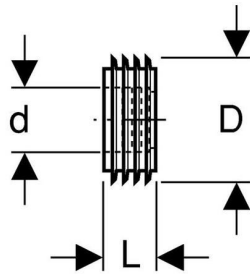

**Gummimanchet ø 32x55 mm**

**Anvendelse**

- Til anvendelse med højthængende AP-cisterner
- Til tætning mellem skyllerør og keramik skål

**Artikel**

Varenummer	VVS-nr.	dØ mm	D cm	L cm
242.018.00.1	617816011	32	6	2,5