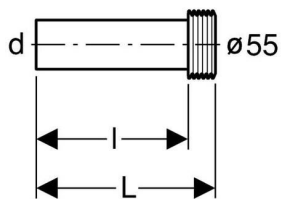

Geberit PEH ferulegarniture til urinal

Anvendelse

- Til tilslutning til Ø 55 mm

Tekniske data

Materiale PP

Indeholdt i leveringen

- Tætning

Artikel

Varenummer	VVS-nr.	dØ mm	L cm	l cm	Farve
152.434.06.1	617821000	45	18,5	16	Granitgrå
152.434.16.1		45	18,5	16	sort