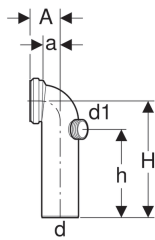

Geberit afløbsbøjning 90° med ekstra tilslutning til højre

Anvendelser

- Til gulvstående toiletter med vandret og åbent afløb \varnothing 105 mm

Leverancens indhold

- Gummimanchet af EPDM

Tekniske data

Materiale

PP

Varenr.	VVS nr.	Overflade / farve	d, \varnothing	d1, \varnothing	arc	A	a	H	h
152.615.11.1	617865950	Alpin-hvid	110 mm	50 mm	90°	9 cm	5.5 cm	35 cm	26.5 cm