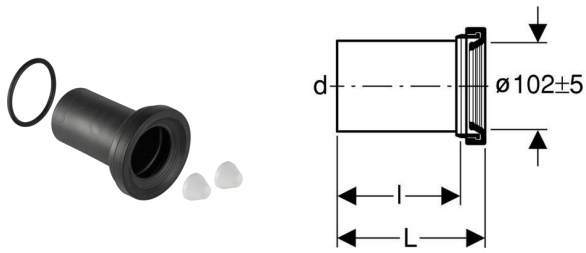

Geberit PEH ferulegarniture

Anvendelse

- Til væghængt WC

Tekniske data

Materiale PE

Indeholdt i leveringen

- 2 hætter

Artikel

Varenummer	VVS-nr.	dØ mm	L cm	l cm	Farve
152.487.46.1	617866135	90	18	14,5	Matforkromet