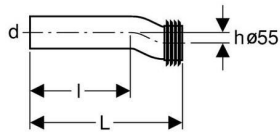

**Geberit tilgangsferule excentrisk ø 44 mm**

**Anvendelse**

- Til tilslutning til Ø 55 mm

**Egenskaber**

- Forskudt med 1,5 cm

**Tekniske data**

Materiale PVC

**Indeholdt i leveringen**

- Tætning

**Artikel**

Varenummer	VVS-nr.	dØ	h	L	l
152.405.00.1	617866137	45	1,5	21	14,5