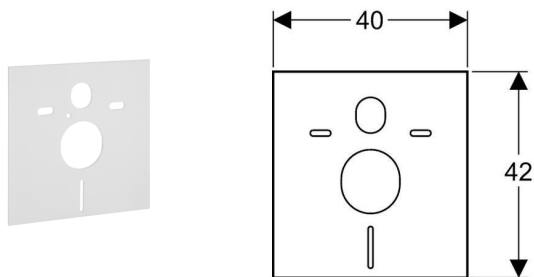

Geberit lyd­dæmpnings­­sæt til væghængt WC eller bidet

Anvendelse

- Til væghængt toilet eller væghængt bidet
- Til skål med fastgørelsesafstand på 18 cm eller 23 cm
- Til bygningslydisolering ved toilet eller bidet

Egenskaber

- Hvid

Tekniske data

Materiale	PE-E
-----------	------

Indeholdt i leveringen

- 2 isoleringskapper

Artikel

Varenummer	VVS-nr.
156.050.00.1	617866150
