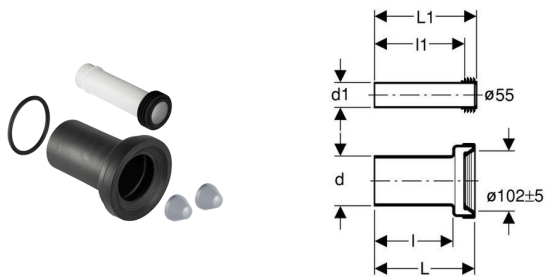

Geberit PEH ferulegarniture

Anvendelse

- Til væghængt WC

Tekniske data

Materiale PE / PP

Indeholdt i leveringen

- 2 hætter

Artikel

Varenummer	VVS-nr.	dØ mm	d1Ø mm	L cm	L1 cm	l cm	l1 cm
152.404.46.1	617870105	90	45	18,5	18,5	14,5	16