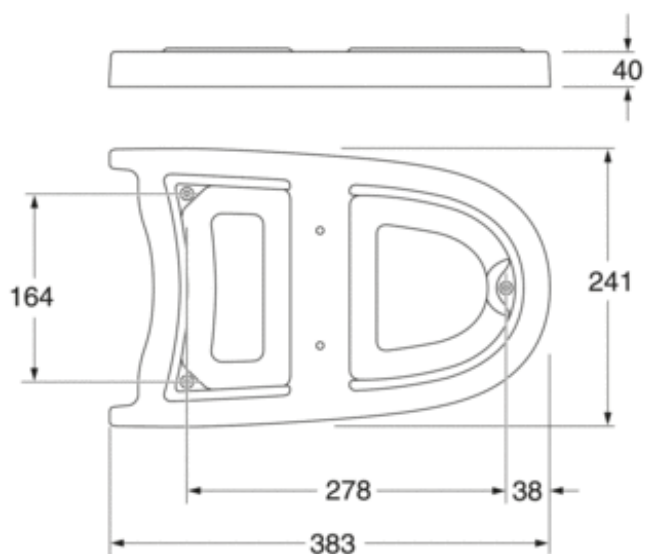

MÅLSKITSE

FIND FORHANDLERE

A MEMBER OF THE
VILLEROY & BOCH GROUP

Villeroy & Boch Danmark A/S
Hvidsværmervej 165G
2610 Rødovre
gustavsberg.dk
KUNDESERVICE@GUSTAVSBERG.COM